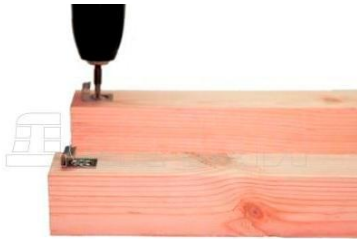

# ДекТай

открывая силу крепежа

Скрытый металлический крепёж

ДекТай® Мост

Артикул: МН

Код: 1123101

Материал и покрытие: нержавеющая сталь

Скрытый металлический пазовый крепеж ДекТай® Мост предназначен для монтажа досок из древесины и древесно-полимерного композита (ДПК) с прямым профилем; обеспечивает технологический зазор 5 мм.

**Технические характеристики:** Крепёж Мост представляет собой металлическую пластину с отверстием и с двумя боковыми основаниями высотой 7 мм. Крепёж подходит для монтажа доски ДПК с высотой нижней полки паза 7 мм. Крепится к лаговой конструкции одним шурупом с полукруглой/плоской/цилиндрической головкой.

### Области применения крепежа:

- монтаж любых конструкций с использованием пазовой доски и ДПК с прямым профилем;
- монтаж активно эксплуатируемых outdoor-террас, деревянных настилов спортивных площадок, веранд, беседок, садовых площадок, балконов, эксплуатируемых крыш; отделка пирсов, причалов, бассейнов и яхт.

### Монтаж террасной доски крепежом Мост.

Рис. 1

1. Первая доска устанавливается с помощью ДекТай® Фиксаторов ФКСФ, которые крепятся на самых крайних точках балок лаговой конструкции одним шурупом.

Рис. 2