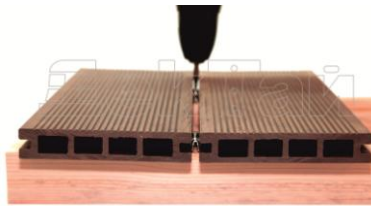

# ДекТай

открывая силу крепежа

Скрытый металлический крепёж

ДекТай® Мост

Артикул: МН

Код: 1123101

Материал и покрытие: нержавеющая сталь

Скрытый металлический пазовый крепеж ДекТай® Мост предназначен для монтажа досок из древесины и древесно-полимерного композита (ДПК) с прямым профилем; обеспечивает технологический зазор 5 мм.

**Технические характеристики:** Крепёж Мост представляет собой металлическую пластину с отверстием и с двумя боковыми основаниями высотой 7 мм. Крепёж подходит для монтажа доски ДПК с высотой нижней полки паза 7 мм. Крепится к лаговой конструкции одним шурупом с полукруглой/плоской/цилиндрической головкой.

### Монтаж террасной доски крепежом Мост.

Рис. 1

1. Первая доска устанавливается с помощью ДекТай® Фиксаторов ФКСФ, которые крепятся на самых крайних точках балок лаговой конструкции одним шурупом.

Рис. 2

2. Доска пазом вставляется в выступающие основания Фиксаторов ФКСФ.

Рис. 3

3. Основание крепежа устанавливается в паз доски во всех местах пересечения композитной доски с лагой.

Рис. 4

4. Следующая доска пазом вставляется в выступающие основания крепежа.