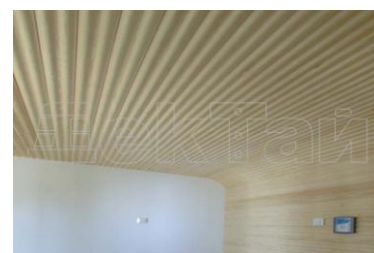

Рис. 6

4. Плотно соедините доски киянкой.
5. Следующие доски монтируются аналогично.
6. В результате Вы получаете ровный настил без видимого крепления.

Расход крепежа Кляймер КБХЦ: 15- 20 шт на 1 м².

Упаковка 500 шт рассчитана монтаж настила площадью около 5 м².

В ассортименте крепежи Кляймер КБХЦ с высотой крыла от 3 до 8 мм для облицовочной доски блок-хаус с высотой нижней полки паза от 3 до 8 мм.

Производитель: (С) ООО "ДекТай", Россия, Санкт-Петербург, тел: (812) 748 94 80, www.decktie.ru, info@decktie.ru